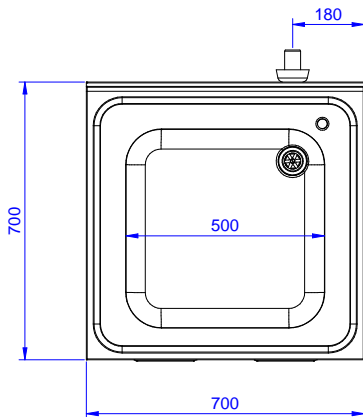

#### Položka č. \_\_\_\_\_

Konstrukce z nerez oceli. Vnitřní, nerezový nosný svařovaný rám. Unikátní spojení panelů k vnitřnímu rámu. 50 mm silná pracovní deska z AISI304 1mm se zvýšeným okrajem po obvodu proti přetékání vody je opatřena hluk tlumícím materiálem, se zahnutými rohy. Zadní zvýšený límec V=100mm s integrovaným oblým rohem. Dvouplášťové hluk tlumící dveře na závěsech. Výškově stavitelná středová police. Dřez 500x500x300 mm s přepadovou trubkou. Výškově stavitelné nohy.

### Konstrukce

- Vnitřní svařovaný rám z nerez oceli zaručuje vynikající pevnost a stabilitu.
- Snadný přístup do celého prostoru skříňky použitím pouze 2 dveří.
- Zesílené postranní a spodní panely vyrobené z ušlechtilé nerez oceli AISI 304.
- 200mm vysoké nerezové nohy z AISI 304, výškově nastavitelné (+30/-50 mm), průměr nohou 54mm.
- Pracovní deska 50 mm vysoká, vyrobená z ušlechtilé nerez oceli AISI 304 10/10, opatřena zvýšeným okrajem stran zamezují stékání vody.
- Dveře na závěsech opatřeny hluk tlumícím materiálem, nerezové AISI304 panty.
- K dispozici bohatá nabídka vodovodních baterií (extra příslušenství), které splní veškeré požadavky.
- Zadní zvýšený límec 100mm s oblým hygienickým rohem s rádiusem 10mm, 13mm silný určený k umístění ke zdi.

### Hlavní informace

Šířka skříně:	132817 (MLA716PN)	645 mm
Hloubka skříně:		645 mm
Výška skříně:		380 mm
Vnější rozměry, Šířka		700 mm
Vnější rozměry, Hloubka		700 mm
Vnější rozměry, Výška		1000 mm
Zadní zvýšený límec, výška		100 mm
Zadní zvýšený límec, hloubka		13 mm
Zadní zvýšený límec, radius		R=10
Počet dřezů		1
Rozměry dřezu		500x500xH300
Počet a typ dveří:		2 Na závěsech
Síla pracovní desky		50 mm
Netto váha:		40 kg